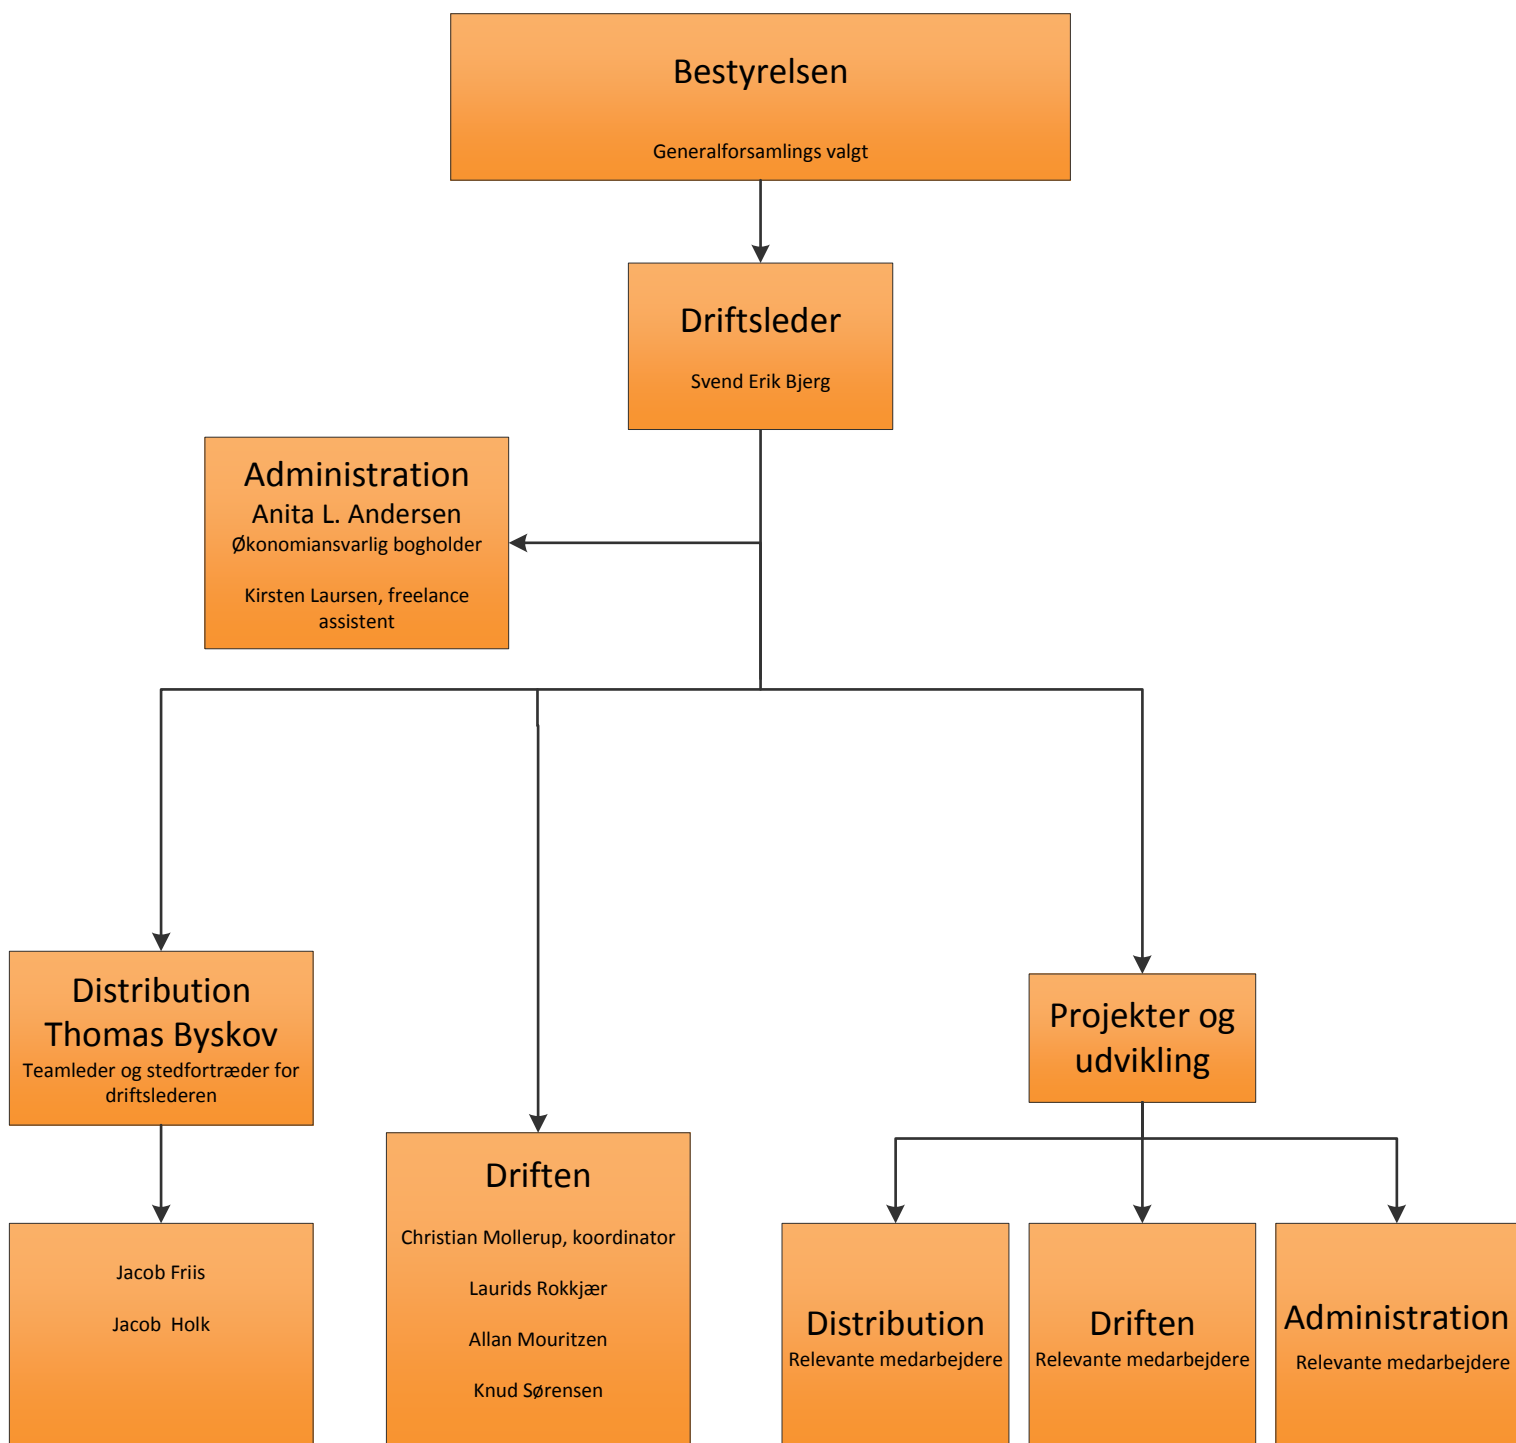

Organisationsdiagram - Lemvig Varmeværk

Personale spørgsmål er under Distributionen

Drifts og tekniske spørgsmål er driftsleder